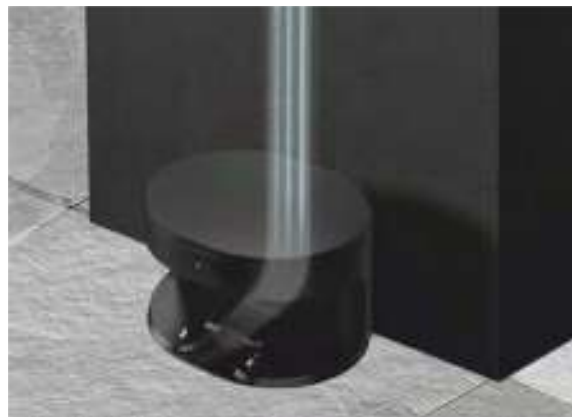

Zapomnij o odkurzaniu

Nie musisz martwić się odkurzaniem przez długi czas. Robot zrobi to za Ciebie, a zebrane śmieci przekaze do jednostki centralnej.