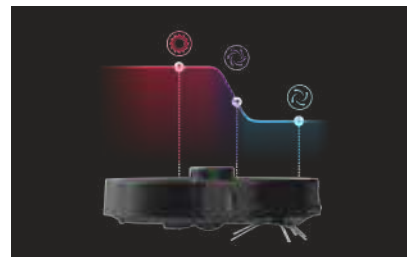

Odkurzy i umyje podłogi

Oszczędzaj czas! Robot w tym samym czasie odkurza i mopuje podłogi.

Sprząta wzdłuż ścian

Szczotka boczna dokładnie wymiata zabrudzenia wzdłuż krawędzi i w narożnikach.

Do każdej powierzchni

Ruchoma głowica czyszcząca dostosowuje się do warunków otoczenia. Dywany czy twarde podłogi nie będą dla niej problemem.

Wykrywa przeszkody

Dzięki wykorzystaniu nawigacji laserowej i technologii SLAM robot Vactronic precyzyjnie omija przeszkody.

Znajduje kurz i brud

Robot posiada aż 3 tryby odkurzania, dzięki którym z łatwością dostosujesz moc ssącą do stopnia zabrudzenia podłogi.

Stworzy mapę Twojego domu

Dzięki zaawansowanej nawigacji laserowej z algorytmem SLAM robot wygeneruje inteligentną mapę, aby lepiej się orientować w przestrzeni. Możesz precyzyjnie dzielić pomieszczenia i nadawać im nazwy.