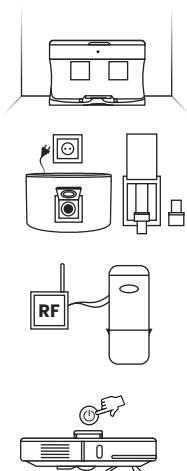

W opakowaniu otrzymasz:

- Robota sprzątającego Vacronic
- Stację ssąco-ladującą
- Adapter przyłączeniowy do systemu chowanego
- Odbiornik RF
- Dodatkowe szczotki
- Zbiornik na wodę i mopa
- Instrukcję obsługi

Proste podłączenie Plug-in

1. 1 Ustaw stację w pobliżu gniazda systemu chowanego i elektrycznego.
2. 2 (A) Wyciągnij wąż z gniazda i podłącz do stacji za pomocą adaptera.
   (B) Podłącz urządzenie do gniazda elektrycznego.
3. 3 Podłącz odbiornik RF do jednostki centralnej za pomocą kabla.
4. 4 Włącz robota za pomocą przycisku „” na urządzeniu.

Gotowe! Ciesz się wygodą sprzątania.

System chowany

Stacja przeznaczona do wszystkich systemów chowanych (Chameleon, Hide a Hose, Retraflex). Połączenie odbywa się za pomocą węża ssącego z gniazda chowanego.