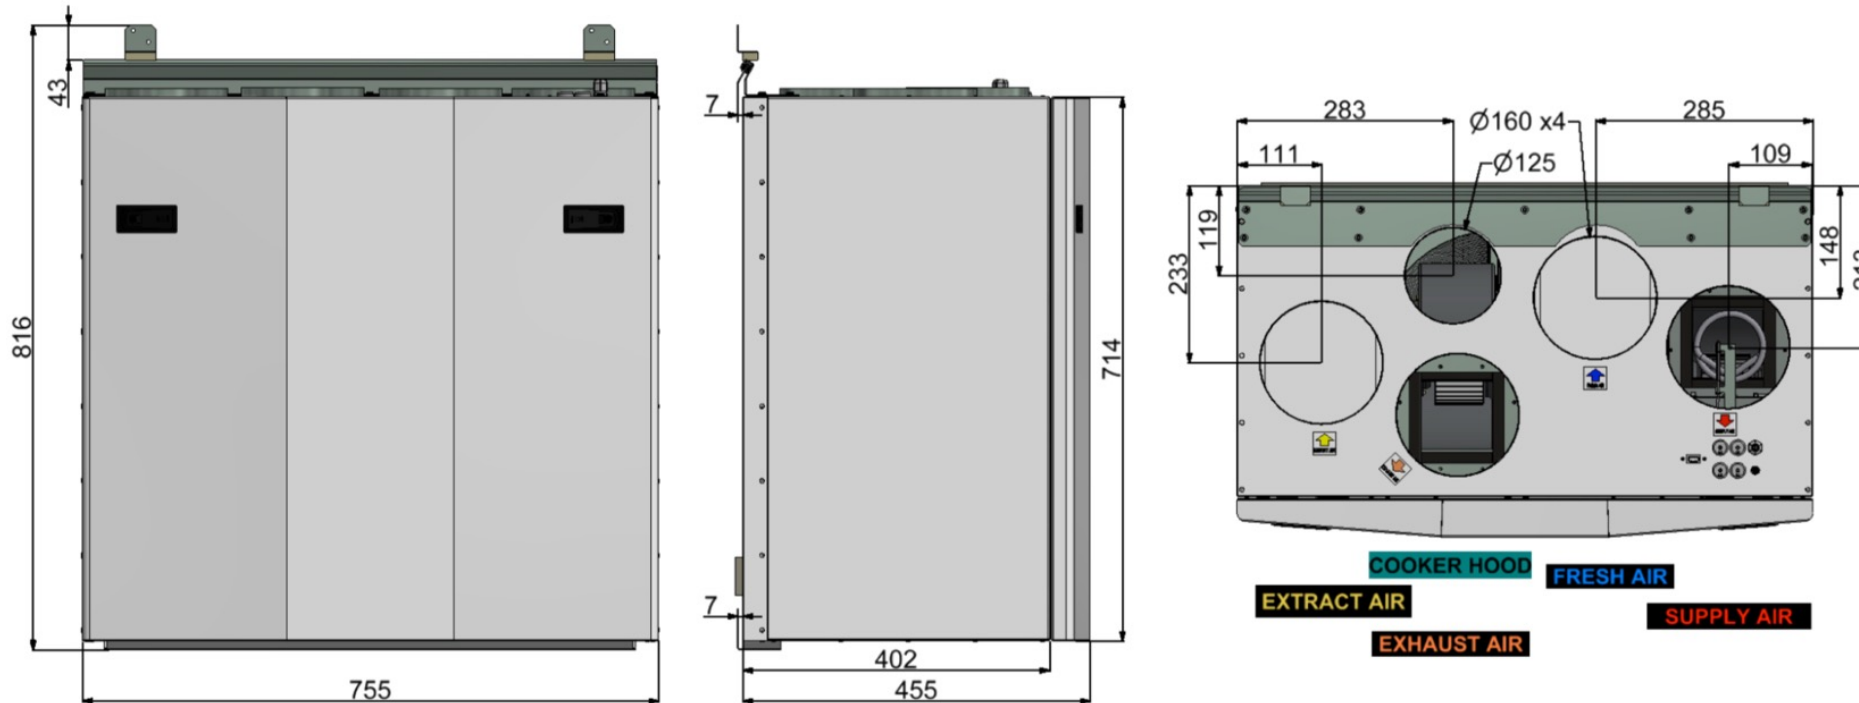

Wymiary - wersja prawa BH

Legenda:

- **COOKER HOOD** – okap kuchenny
- **EXHAUST AIR** – wyrzut powietrza na zewnątrz budynku
- **EXTRACT AIR** – wyciąg powietrza z budynku
- **SUPPLY AIR** – nadmuch świeżego powietrza na dom
- **FRESH AIR** – czerpnia świeżego powietrza

Wymiary - wersja lewa BV

Legenda:

- **COOKER HOOD** – okap kuchenny
- **EXHAUST AIR** – wyrzut powietrza na zewnątrz budynku
- **EXTRACT AIR** – wyciąg powietrza z budynku
- **SUPPLY AIR** – nadmuch świeżego powietrza na dom
- **FRESH AIR** – czerpnia świeżego powietrza