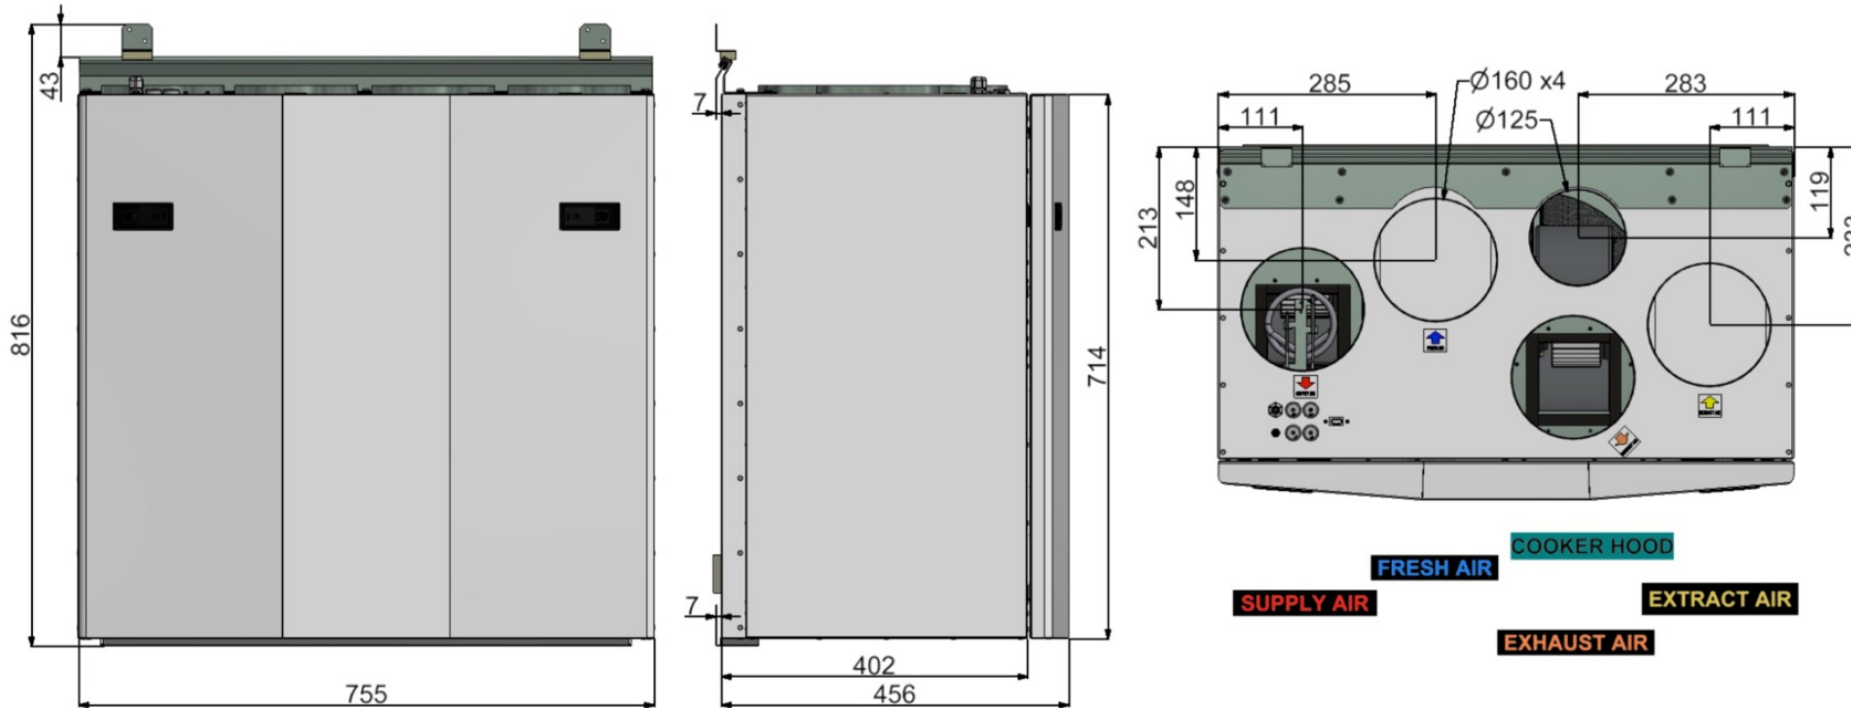

Wymiary - wersja prawa BH

Legenda:

- **COOKER HOOD** – okap kuchenny
- **EXHAUST AIR** – wyrzut powietrza na zewnątrz budynku
- **EXTRACT AIR** – wyciąg powietrza z budynku
- **SUPPLY AIR** – nadmuch świeżego powietrza na dom
- **FRESH AIR** – czerpnia świeżego powietrza

Wymiary - wersja lewa BV

Legenda:

- **COOKER HOOD** – okap kuchenny
- **EXHAUST AIR** – wyrzut powietrza na zewnątrz budynku
- **EXTRACT AIR** – wyciąg powietrza z budynku
- **SUPPLY AIR** – nadmuch świeżego powietrza na dom
- **FRESH AIR** – czerpnia świeżego powietrza