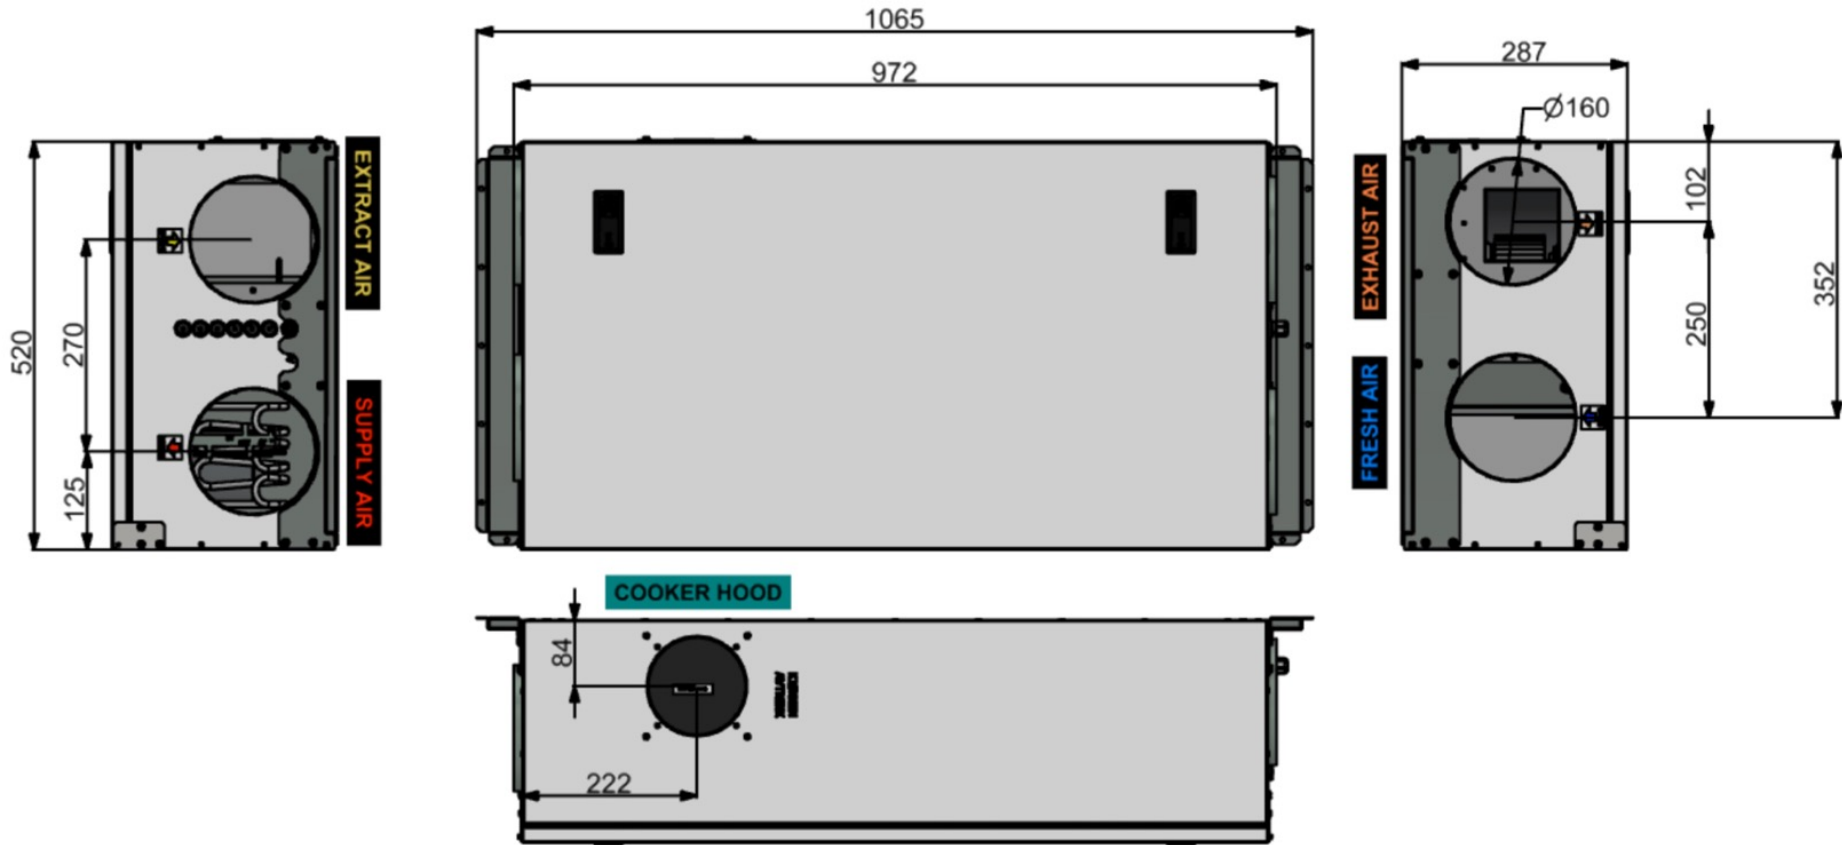

## Wymiary - wersja prawa HH, wersja lewa HV

Legenda:

- **COOKER HOOD** – okap kuchenny
- **EXHAUST AIR** – wyrzut powietrza na zewnątrz budynku
- **EXTRACT AIR** – wyciąg powietrza z budynku
- **SUPPLY AIR** – nadmuch świeżego powietrza na dom
- **FRESH AIR** – czerpnia świeżego powietrza

prawy – obraz rzeczywisty

lewy – układ odwrócony o 180° 