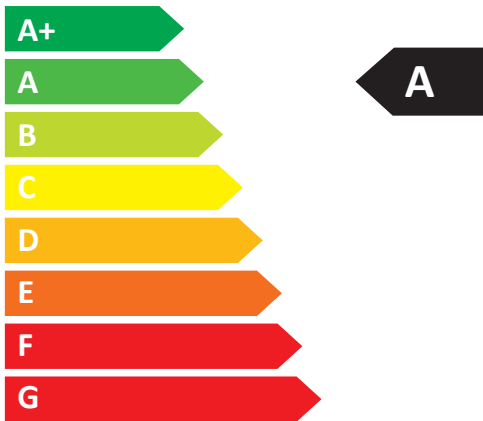

**ENERG**  
енергия • ενεργεια

**InoVent AHU-200 H/V**

**45**  
dB

**260 m<sup>3</sup>/h**

ENERGIA • ЕНЕРГИЯ • ΕΝΕΡΓΕΙΑ • ENERGIJA • ENERGY • ENERGIE • ENERGI

2016

1254/2014